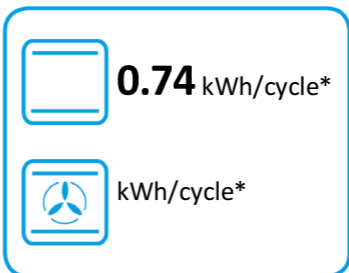

ENERG

енергия · ενεργεια

smeg

SCB92MN8

70 L

0.99 kWh/cycle*

0.80 kWh/cycle*

* цикъл · cyklus · portion · zyklus · πρόγραμμα · ciclo · tsükkel · ohjelma · ciklus
ciklas · cikls · čiklu · cyclus · cykl · ciclu · program · cykel

65/2014

ENERG

енергия · ενέργεια

smeg

SCB92MN8

* цикъл · cyklus · portion · zyklus · πρόγραμμα · ciclo · tsükkel · ohjelma · ciklus
ciklas · cikls · ċiklu · cyclus · cykl · ciclu · program · cykel

65/2014