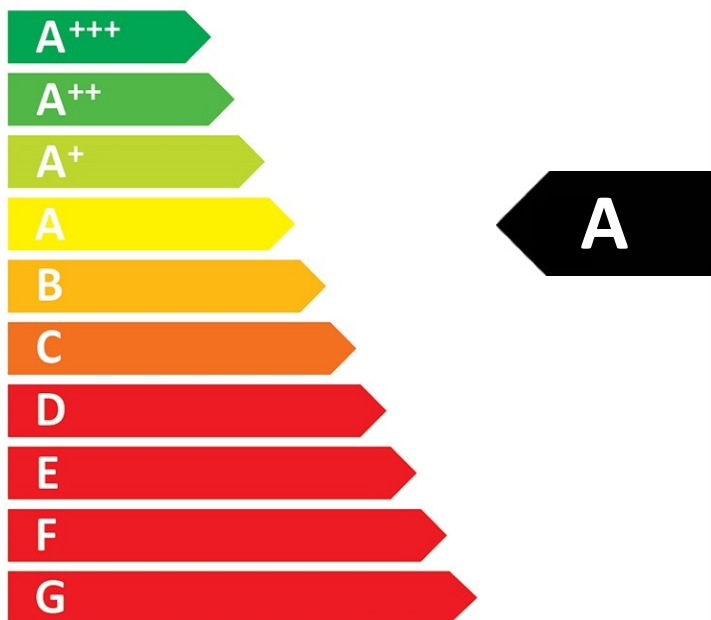

ENERGY

 **smeg SCV115A**

168
kWh/annum

X197

42 dB