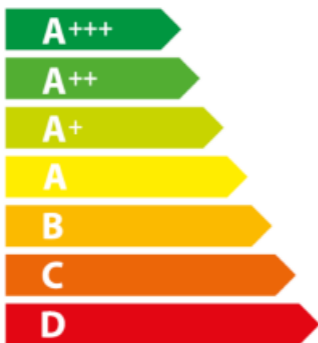

# ENERG

енергия · ενεργεια

**smeg**

## SF4303WVCPX

**A+**

**41 L**

**0.85 kWh/cycle\***

**0.59 kWh/cycle\***

\* цикъл · cyklus · portion · zykus · πρόγραμμα · ciclo · tsükkel · ohjelma · ciklus ciklas · cikls · čiklu · cyclus · cykl · ciclu · program · cykel