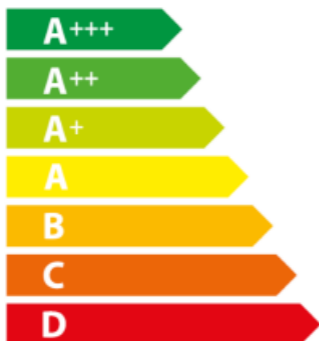

ENERG

енергия · ενεργεια

smeg

SF6101TB3RU

A+

70 L

1.13 kWh/cycle*

0.68 kWh/cycle*