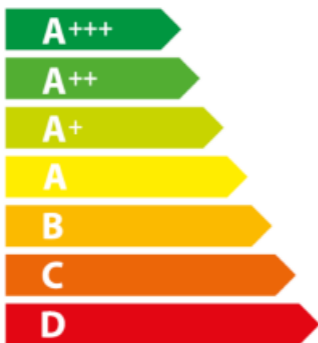

# ENERG

енергия · ενεργεια

**smeg**

## SF700PO

**A**

**70 L**

**1.15 kWh/cycle\***

**0.80 kWh/cycle\***

\* цикъл · cyklus · portion · zykus · πρόγραμμα · ciclo · tsükkel · ohjelma · ciklus ciklas · cikls · čiklu · cyclus · cykl · ciclu · program · cykel