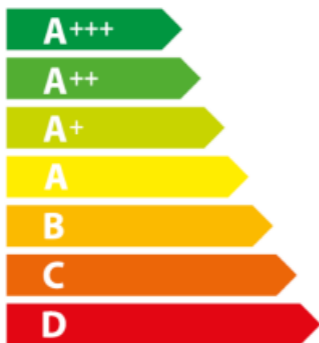

ENERG

енергия · ενεργεια

Y

IJA

IE

IA

smeg

SFP6201TBA

A+

70 L

1.09 kWh/cycle*

0.68 kWh/cycle*

* цикъл · cyklus · portion · zyklus · πρόγραμμα · ciclo · tsükkel · ohjelma · ciklus ciklas · cikls · čiklu · cyclus · cykl · ciclu · program · cykel

65/2014