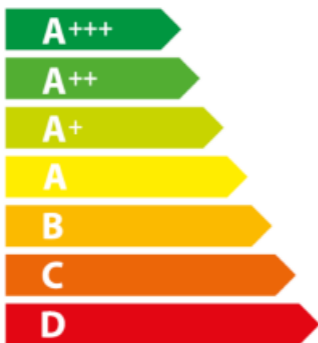

# ENERG

енергия · ενεργεια

**smeg**

## SFP6604WSPNR

**A+**

**70 L**

**1.09 kWh/cycle\***

**0.68 kWh/cycle\***

\* цикъл · cyklus · portion · zykus · πρόγραμμα · ciclo · tsükkel · ohjelma · ciklus ciklas · cikls · čiklu · cyclus · cykl · ciclu · program · cykel