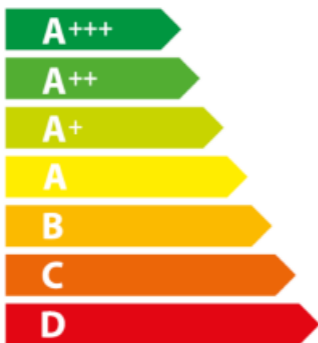

ENERG

енергия · ενεργεια

smeg

SFP6604WTPNR

A+

70 L

1.09 kWh/cycle*

0.68 kWh/cycle*