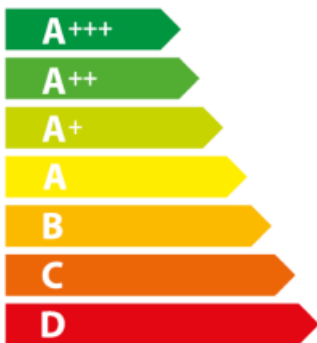

ENERG

енергия · ενεργεια

smeg

SFP6606WTPNX

A+

70 L

1.09 kWh/cycle*

0.68 kWh/cycle*