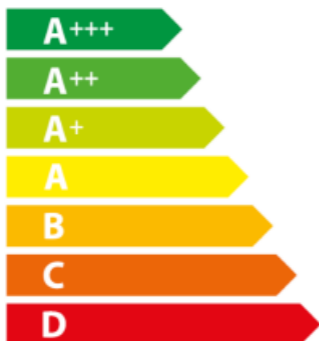

ENERG

енергия · ενεργεια

smeg

SFR9302TX

A+

85 L

0.73 kWh/cycle*

1.25 kWh/cycle*