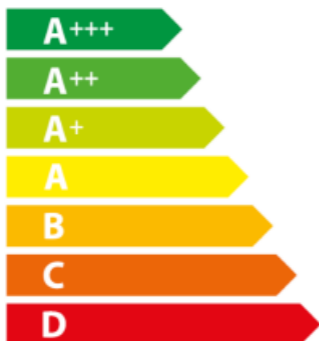

# ENERG

енергия · ενεργεια

**smeg**

## SO6102TG

**A+**

**68 L**

**1.15 kWh/cycle\***

**0.68 kWh/cycle\***

\* цикъл · cyklus · portion · zyklus · πρόγραμμα · ciclo · tsükkel · ohjelma · ciklus  
ciklas · cikls · čiklu · cyclus · cykl · ciclu · program · cykel