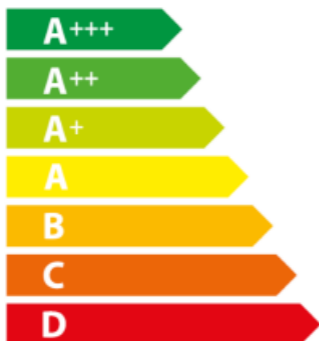

ENERG

енергия · ενεργεια

smeg

SO6102TG

A+

68 L

1.15 kWh/cycle*

0.68 kWh/cycle*