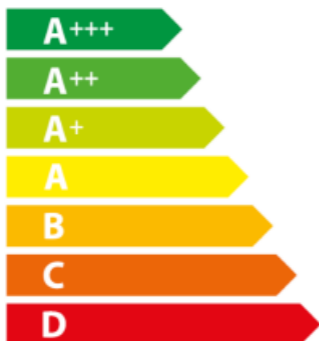

ENERG

енергия · ενεργεια

smeg

SO6102TN

A+

68 L

1.15 kWh/cycle*

0.68 kWh/cycle*