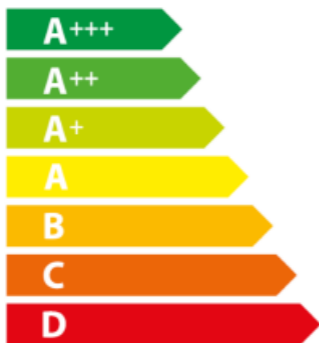

ENERG

енергия · ενεργεια

Y

IJA

IE

IA

smeg

SO6300S2X