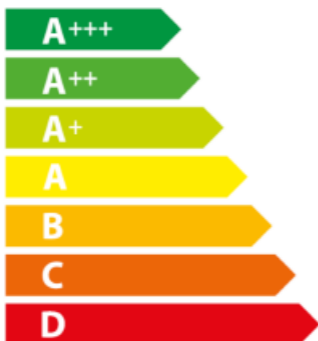

# ENERG

енергия · ενεργεια

**smeg**

## SOP6102S2PB3

**A+**

**68 L**

**1.09 kWh/cycle\***

**0.68 kWh/cycle\***

\* цикъл · cyklus · portion · zykus · πρόγραμμα · ciclo · tsükkel · ohjelma · ciklus ciklas · cikls · čiklu · cyclus · cykl · ciclu · program · cykel