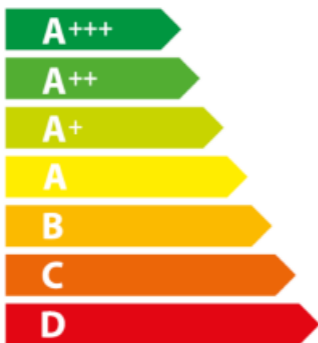

ENERG

енергия · ενεργεια

smeg

SOP6102S2PG

A+

68 L

1.09 kWh/cycle*

0.68 kWh/cycle*