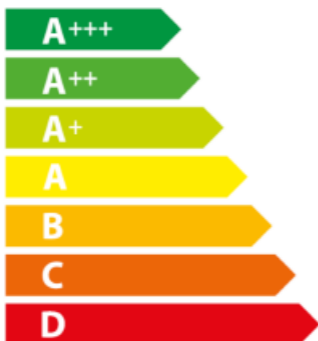

ENERG

енергия · ενεργεια

smeg

SOP6102TB3

A+

68 L

1.09 kWh/cycle*

0.68 kWh/cycle*