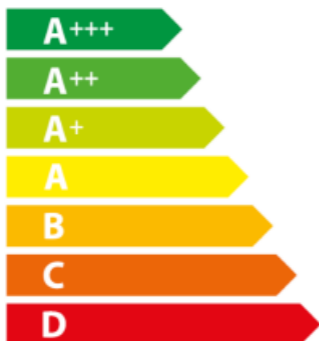

# ENERG

енергия · ενεργεια

**smeg**

## SOP6102TN

**A+**

**68 L**

**1.09 kWh/cycle\***

**0.68 kWh/cycle\***

\* цикъл · cyklus · portion · zykus · πρόγραμμα · ciclo · tsükkel · ohjelma · ciklus  
ciklas · cikls · čiklu · cyclus · cykl · ciclu · program · cykel