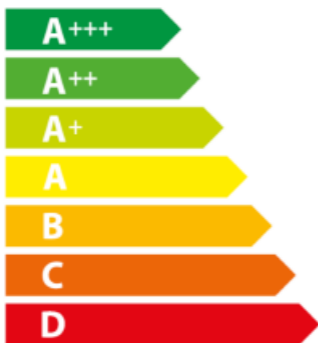

# ENERG

енергия · ενεργεια

**smeg**

## SOP6104S2PG

**A+**

**68 L**

**1.09 kWh/cycle\***

**0.68 kWh/cycle\***

\* цикъл · cyklus · portion · zyklus · πρόγραμμα · ciclo · tsükkel · ohjelma · ciklus ciklas · cikls · čiklu · cyclus · cykl · ciclu · program · cykel