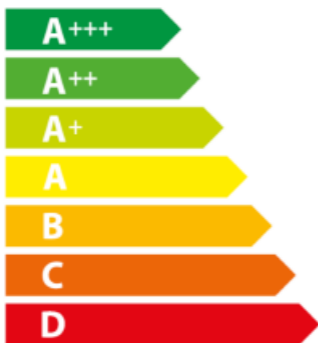

ENERG

енергия · ενεργεια

smeg

SOP6104S2PG

A+

68 L

1.09 kWh/cycle*

0.68 kWh/cycle*