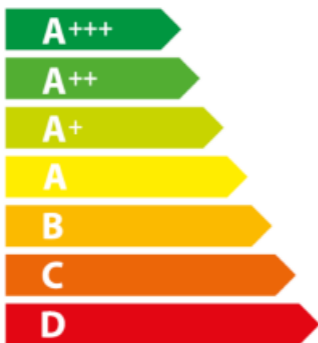

# ENERG

енергия · ενεργεια

**smeg**

## SOP6104S2PG

**A+**

**68 L**

**1.09 kWh/cycle\***

**0.68 kWh/cycle\***

\* цикъл · cyklus · portion · zykus · πρόγραμμα · ciclo · tsükkel · ohjelma · ciklus ciklas · cikls · čiklu · cyclus · cykl · ciclu · program · cykel