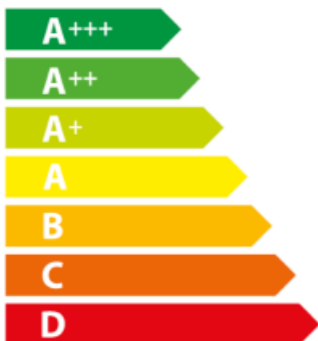

ENERG
енергия · ενεργεια

smeg

SOP6301TX

A+

68 L

1.09 kWh/cycle*

0.68 kWh/cycle*

* цикъл · cyklus · portion · zykus · πρόγραμμα · ciclo · tsükkel · ohjelma · ciklus
ciklas · cikls · čiklu · cyclus · cykl · ciclu · program · cykel