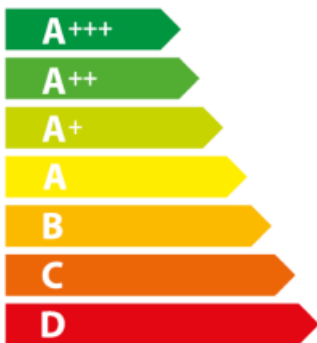

# ENERG

енергия · ενεργεια

**smeg**

## SOP6604TPNR

**A+**

**68 L**

**1.09 kWh/cycle\***

**0.68 kWh/cycle\***

\* цикл · cyklus · portion · zyklus · πρόγραμμα · ciclo · tsükkel · ohjelma · ciklus ciklas · cikls · čiklu · cyclus · cykl · ciclu · program · cykel