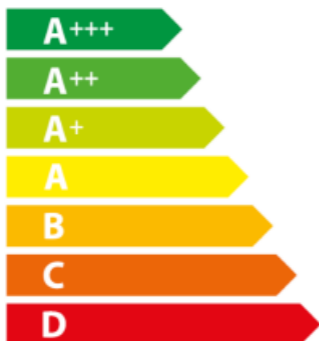

ENERG

енергия · ενεργεια

smeg

SOP6902S2PN

A+

68 L

1.09 kWh/cycle*

0.68 kWh/cycle*