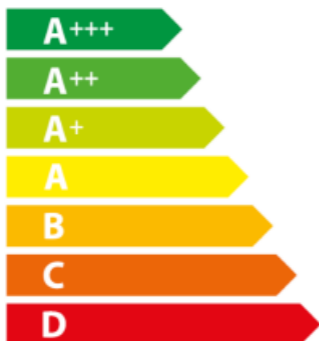

# ENERG

енергия · ενεργεια

**smeg**

## SOP6902S2PP

**A+**

**68 L**

**1.09 kWh/cycle\***

**0.68 kWh/cycle\***

\* цикъл · cyklus · portion · zyklus · πρόγραμμα · ciclo · tsükkel · ohjelma · ciklus ciklas · cikls · čiklu · cyclus · cykl · ciclu · program · cykel