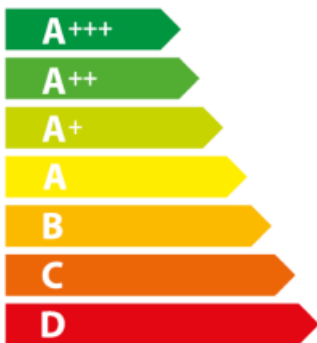

# ENERG

енергия · ενεργεια

**smeg**

## SOP6902S2PP

**A+**

**68 L**

**1.09 kWh/cycle\***

**0.68 kWh/cycle\***

\* цикъл · cyklus · portion · zyklus · πρόγραμμα · ciclo · tsükkel · ohjelma · ciklus ciklas · cikls · čiklu · cyclus · cykl · ciclu · program · cykel