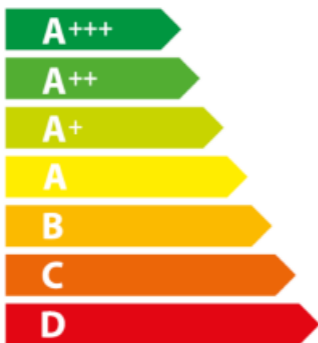

ENERG

енергия · ενεργεια

smeg

SOP6902S2PP

A+

68 L

1.09 kWh/cycle*

0.68 kWh/cycle*