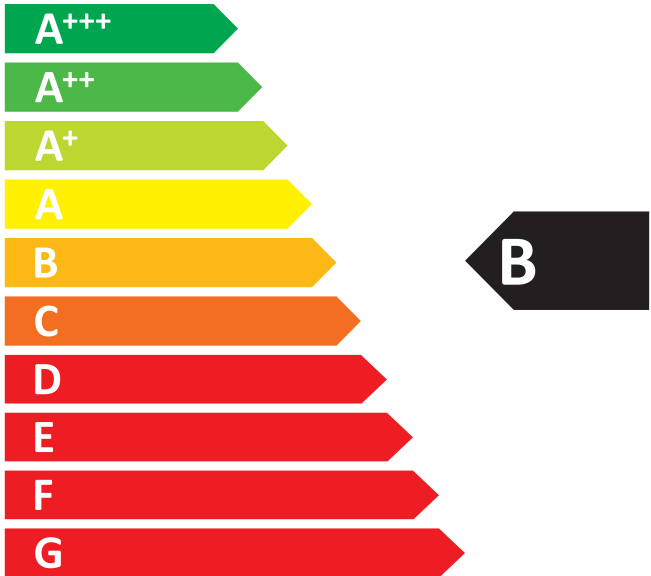

ENERG
енергия · ενεργεια

SMEG

SPR07PDG

ENERGIA · ЕНЕРГИЯ · ΕΝΕΡΓΕΙΑ
ENERGIJA · ENERGY · ENERGIE
ENERGI

473
kWh/annum

462 L

- L

4

30°C-55%

2015/1094-IV