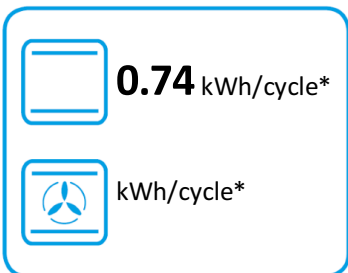

ENERG

енергия · ενεργεια

smeg

SUK92CBL9

70 L

0.99 kWh/cycle*

0.80 kWh/cycle*

* цикъл · cyklus · portion · zyklus · πρόγραμμα · ciclo · tsükkel · ohjelma · ciklus
ciklas · cikls · čiklu · cyclus · cykl · ciclu · program · cykel

65/2014

ENERG

енергия · ενέργεια

smeg

SUK92CBL9

* цикъл · cyklus · portion · zyklus · πρόγραμμα · ciclo · tsükkel · ohjelma · ciklus
ciklas · cikls · ċiklu · cyclus · cykl · ciclu · program · cykel

65/2014