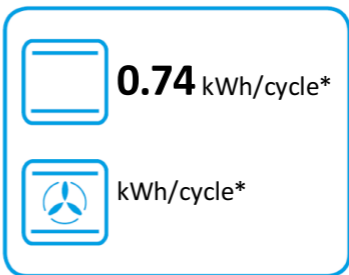

ENERG

енергия · ενεργεια

smeg

SUK92CMX9

70 L

0.99 kWh/cycle*

0.80 kWh/cycle*

* цикъл · cyklus · portion · zyklus · πρόγραμμα · ciclo · tsükkel · ohjelma · ciklus
ciklas · cikls · čiklu · cyclus · cykl · ciclu · program · cykel

65/2014

ENERG

енергия · ενέργεια

smeg

SUK92CMX9

* цикъл · cyklus · portion · zyklus · πρόγραμμα · ciclo · tsükkel · ohjelma · ciklus
ciklas · cikls · ċiklu · cyclus · cykl · ciclu · program · cykel

65/2014