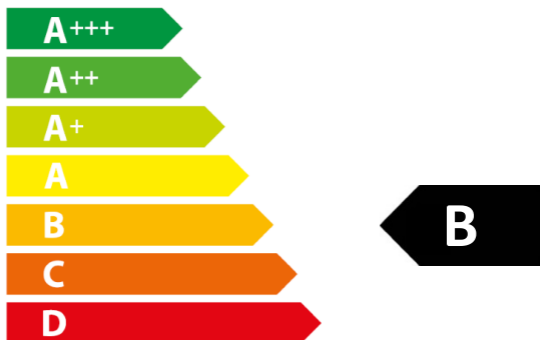

ENERG

енергия · ενέργεια

smeg

TR103BL

61 L

0.95 kWh/cycle*

0.77 kWh/cycle*

* цикъл · cyklus · portion · zyklus · πρόγραμμα · ciclo · tsükkel · ohjelma · ciklus
ciklas · cikls · čiklu · cyclus · cykl · ciclu · program · cykel

65/2014

ENERG

енергия · ενέργεια

smeg

TR103BL

84 L

kWh/cycle*

1.08 kWh/cycle*