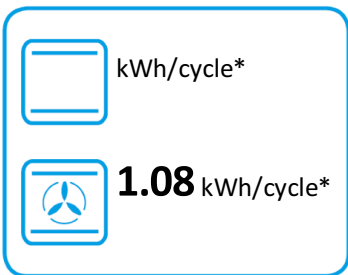

ENERG

енергия · ενεργεια

smeg

TR103IBL2

61 L

1.13 kWh/cycle*

0.77 kWh/cycle*

* цикъл · cyklus · portion · zyklus · πρόγραμμα · ciclo · tsükkel · ohjelma · ciklus
ciklas · cikls · čiklu · cyclus · cykl · ciclu · program · cykel

65/2014

ENERG

енергия · ενέργεια

smeg

TR103IBL2

* цикъл · cyklus · portion · zyklus · πρόγραμμα · ciclo · tsükkel · ohjelma · ciklus
ciklas · cikls · ċiklu · cyclus · cykl · ciclu · program · cykel

65/2014