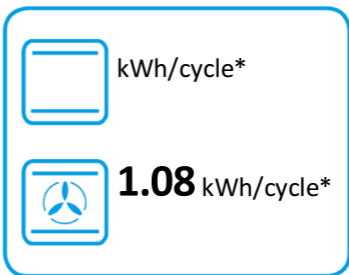

ENERG

енергия · ενεργεια

smeg

TR103IBL2

61 L

1.13 kWh/cycle*

0.77 kWh/cycle*

* цикъл · cyklus · portion · zyklus · πρόγραμμα · ciclo · tsükkel · ohjelma · ciklus
ciklas · cikls · čiklu · cyclus · cykl · ciclu · program · cykel

65/2014

ENERG

енергия · ενέργεια

smeg

TR103IBL2

* цикъл · cyklus · portion · zyklus · πρόγραμμα · ciclo · tsükkel · ohjelma · ciklus ciklas · cikls · ċiklu · cyclus · cykl · ciclu · program · cykel

65/2014