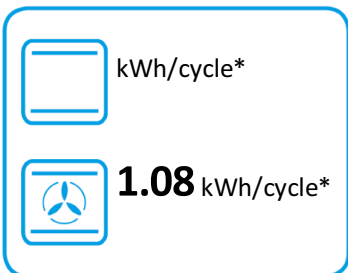

ENERG

енергия · ενεργεια

smeg

TR103IBL2

61 L

1.13 kWh/cycle*

0.77 kWh/cycle*

* цикъл · cyklus · portion · zyklus · πρόγραμμα · ciclo · tsükkel · ohjelma · ciklus
ciklas · cikls · čiklu · cyclus · cykl · ciclu · program · cykel

65/2014

ENERG

енергия · ενέργεια

smeg

TR103IBL2

* цикъл · cyklus · portion · zyklus · πρόγραμμα · ciclo · tsükkel · ohjelma · ciklus ciklas · cikls · ċiklu · cyclus · cykl · ciclu · program · cykel

65/2014