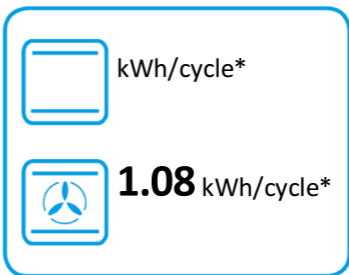

ENERG

енергия · ενεργεια

smeg

TR103IP

61 L

0.95 kWh/cycle*

0.77 kWh/cycle*

* цикъл · cyklus · portion · zyklus · πρόγραμμα · ciclo · tsükkel · ohjelma · ciklus
ciklas · cikls · čiklu · cyclus · cykl · ciclu · program · cykel

65/2014

ENERG

енергия · ενέργεια

smeg

TR103IP

* цикъл · cyklus · portion · zyklus · πρόγραμμα · ciclo · tsükkel · ohjelma · ciklus
ciklas · cikls · ċiklu · cyclus · cykl · ciclu · program · cykel

65/2014