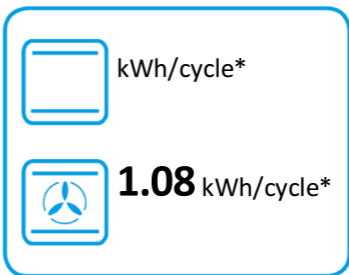

* цикъл · cyklus · portion · zyklus · πρόγραμμα · ciclo · tsükkel · ohjelma · ciklus
ciklas · cikls · ċiklu · cyclus · cykl · ciclu · program · cykel

65/2014