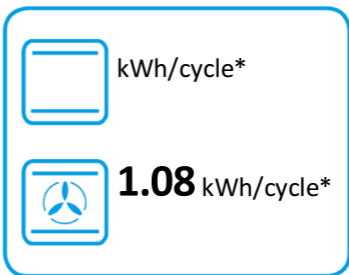

ENERG

енергия · ενεργεια

smeg

TR103IP2

61 L

1.13 kWh/cycle*

0.77 kWh/cycle*

* цикъл · cyklus · portion · zyklus · πρόγραμμα · ciclo · tsükkel · ohjelma · ciklus
ciklas · cikls · čiklu · cyclus · cykl · ciclu · program · cykel

65/2014

ENERG

енергия · ενέργεια

smeg

TR103IP2

* цикъл · cyklus · portion · zyklus · πρόγραμμα · ciclo · tsükkel · ohjelma · ciklus
ciklas · cikls · ċiklu · cyclus · cykl · ciclu · program · cykel

65/2014