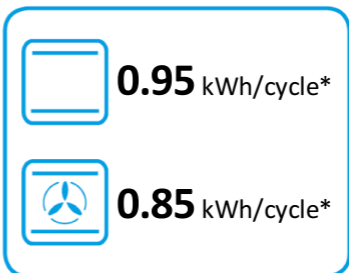

ENERG

енергия · ενεργεια

smeg

TR4110X-1

61 L

0.95 kWh/cycle*

0.77 kWh/cycle*

* цикл · cyklus · portion · zyklus · πρόγραμμα · ciclo · tsükkel · ohjelma · ciklus
ciklas · cikls · čiklu · cyclus · cykl · ciclu · program · cykel

65/2014

ENERG

енергия · ενέργεια

smeg

TR4110X-1

* цикъл · cyklus · portion · zyklus · πρόγραμμα · ciclo · tsükkel · ohjelma · ciklus
ciklas · cikls · ċiklu · cyclus · cykl · ciclu · program · cykel

65/2014