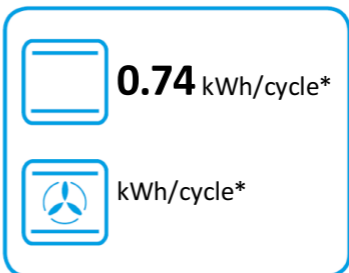

ENERG

енергия · ενέργεια

smeg

TR62IP

61 L

kWh/cycle*

0.77 kWh/cycle*

* цикл · cyklus · portion · zyklus · πρόγραμμα · ciclo · tsükkel · ohjelma · ciklus
ciklas · cikls · čiklu · cyclus · cykl · ciclu · program · cykel

65/2014

ENERG

енергия · ενέργεια

smeg

TR62IP

* цикъл · cyklus · portion · zyklus · πρόγραμμα · ciclo · tsükkel · ohjelma · ciklus
ciklas · cikls · ċiklu · cyclus · cykl · ciclu · program · cykel

65/2014