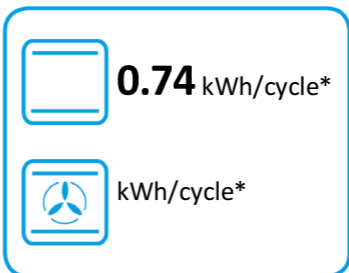

* цикъл · cyklus · portion · zyklus · πρόγραμμα · ciclo · tsükkel · ohjelma · ciklus
ciklas · cikls · ċiklu · cyclus · cykl · ciclu · program · cykel

65/2014