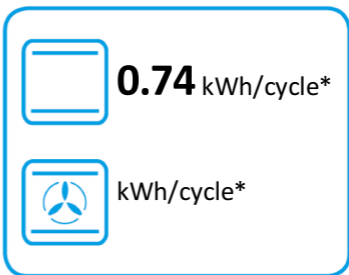

* цикъл · cyklus · portion · zyklus · πρόγραμμα · ciclo · tsükkel · ohjelma · ciklus
ciklas · cikls · ċiklu · cyclus · cykl · ciclu · program · cykel

65/2014