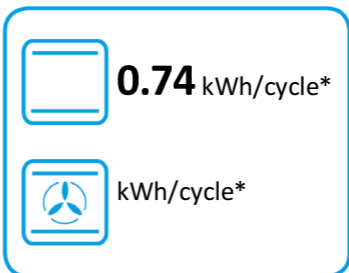

ENERG

енергия · ενέργεια

smeg

TR62P

61 L

kWh/cycle*

0.77 kWh/cycle*

* цикъл · cyklus · portion · zyklus · πρόγραμμα · ciclo · tsükkel · ohjelma · ciklus
ciklas · cikls · čiklu · cyclus · cykl · ciclu · program · cykel

65/2014

ENERG

енергия · ενέργεια

smeg

TR62P

* цикъл · cyklus · portion · zyklus · πρόγραμμα · ciclo · tsükkel · ohjelma · ciklus
ciklas · cikls · ċiklu · cyclus · cykl · ciclu · program · cykel

65/2014