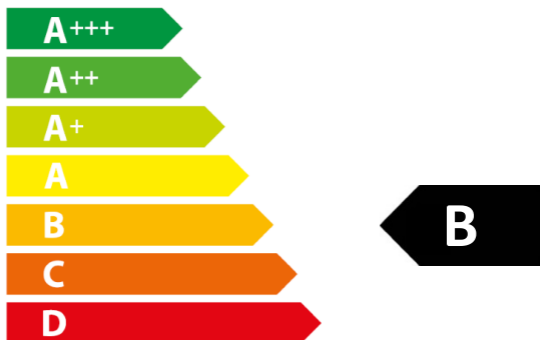

65/2014

ENERG

енергия · ενέργεια

smeg

TR93BL

62 L

kWh/cycle*

0.97 kWh/cycle*