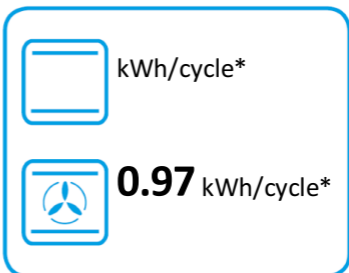

ENERG

енергия · ενεργεια

smeg

TR93IBL

61 L

0.95 kWh/cycle*

0.77 kWh/cycle*

* цикъл · cyklus · portion · zyklus · πρόγραμμα · ciclo · tsükkel · ohjelma · ciklus
ciklas · cikls · čiklu · cyclus · cykl · ciclu · program · cykel

65/2014

ENERG

енергия · ενέργεια

smeg

TR93IBL

* цикъл · cyklus · portion · zyklus · πρόγραμμα · ciclo · tsükkel · ohjelma · ciklus
ciklas · cikls · ģiklu · cyclus · cykl · ciclu · program · cykel

65/2014