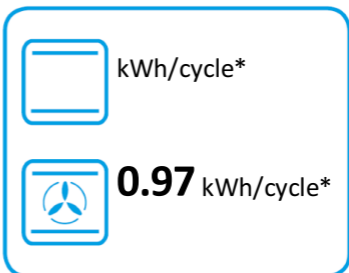

ENERG

енергия · ενέργεια

smeg

TR93IBL2

61 L

0.95 kWh/cycle*

0.77 kWh/cycle*

* цикъл · cyklus · portion · zyklus · πρόγραμμα · ciclo · tsükkel · ohjelma · ciklus
ciklas · cikls · čiklu · cyclus · cykl · ciclu · program · cykel

65/2014

ENERG

енергия · ενεργεια

smeg

TR93IBL2

* цикъл · cyklus · portion · zyklus · πρόγραμμα · ciclo · tsükkel · ohjelma · ciklus
ciklas · cikls · ċiklu · cyclus · cykl · ciclu · program · cykel

65/2014