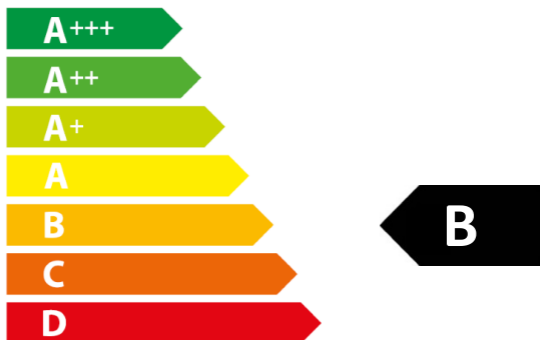

62 L

kWh/cycle*

0.97 kWh/cycle*

* цикъл · cyklus · portion · zyklus · πρόγραμμα · ciclo · tsükkel · ohjelma · ciklus ciklas · cikls · ģiklu · cyclus · cykl · ciclu · program · cykel

65/2014