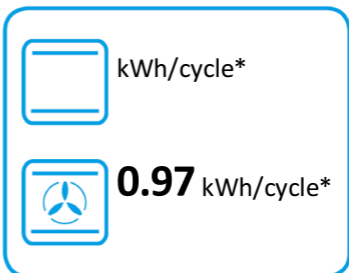

ENERG

енергия · ενεργεια

smeg

TR93IP

61 L

0.95 kWh/cycle*

0.77 kWh/cycle*

* цикъл · cyklus · portion · zyklus · πρόγραμμα · ciclo · tsükkel · ohjelma · ciklus
ciklas · cikls · čiklu · cyclus · cykl · ciclu · program · cykel

65/2014

ENERG

енергия · ενέργεια

smeg

TR93IP

* цикъл · cyklus · portion · zyklus · πρόγραμμα · ciclo · tsükkel · ohjelma · ciklus
ciklas · cikls · ċiklu · cyclus · cykl · ciclu · program · cykel

65/2014