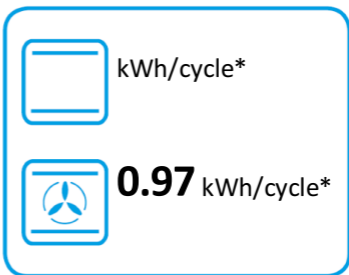

* цикъл · cyklus · portion · zyklus · πρόγραμμα · ciclo · tsükkel · ohjelma · ciklus
ciklas · cikls · ċiklu · cyclus · cykl · ciclu · program · cykel

65/2014