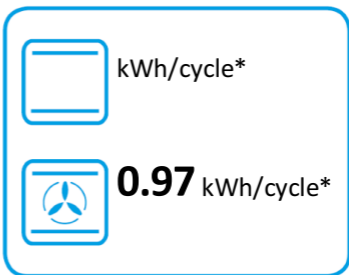

ENERG

енергия · ενεργεια

smeg

TR93IP

61 L

0.95 kWh/cycle*

0.77 kWh/cycle*

* цикъл · cyklus · portion · zyklus · πρόγραμμα · ciclo · tsükkel · ohjelma · ciklus
ciklas · cikls · čiklu · cyclus · cykl · ciclu · program · cykel

65/2014

ENERG

енергия · ενέργεια

smeg

TR93IP

* цикъл · cyklus · portion · zyklus · πρόγραμμα · ciclo · tsükkel · ohjelma · ciklus
ciklas · cikls · ċiklu · cyclus · cykl · ciclu · program · cykel

65/2014