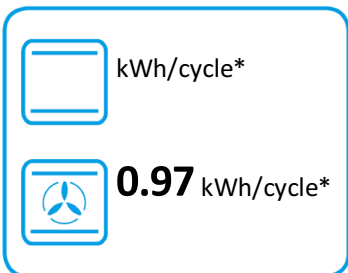

ENERG

енергия · ενεργεια

smeg

TR93IP2

61 L

0.95 kWh/cycle*

0.77 kWh/cycle*

* цикъл · cyklus · portion · zyklus · πρόγραμμα · ciclo · tsükkel · ohjelma · ciklus
ciklas · cikls · čiklu · cyclus · cykl · ciclu · program · cykel

65/2014

ENERG

енергия · ενέργεια

smeg

TR93IP2

* цикъл · cyklus · portion · zyklus · πρόγραμμα · ciclo · tsükkel · ohjelma · ciklus
ciklas · cikls · ċiklu · cyclus · cykl · ciclu · program · cykel

65/2014