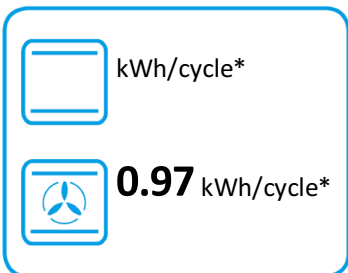

* цикъл · cyklus · portion · zyklus · πρόγραμμα · ciclo · tsükkel · ohjelma · ciklus
ciklas · cikls · ċiklu · cyclus · cykl · ciclu · program · cykel

65/2014